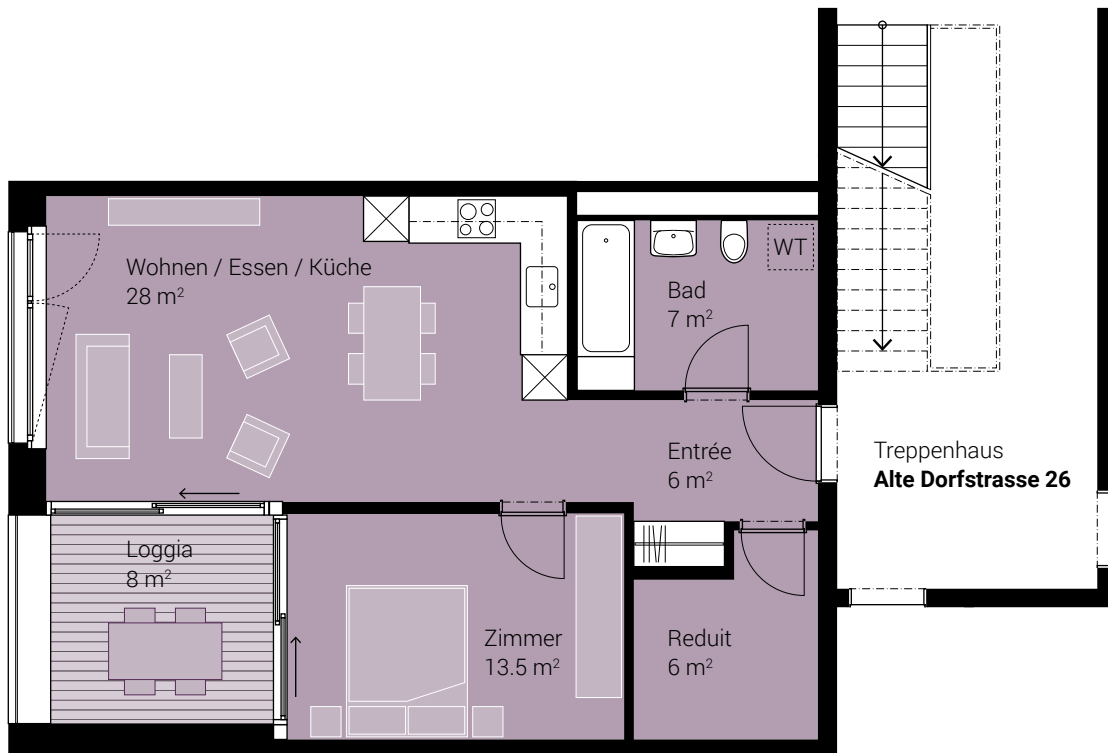

ALTE DORFSTRASSE 26

2.5-ZIMMERWOHNUNG

1. Obergeschoss

FLÄCHENANGABEN

Wohnfläche:	60.5 m ²
Loggia:	8 m ²
Wohnungs-Nr.:	102

Alle Angaben, Pläne, Zeichnungen usw. sind unverbindlich. Änderungen bleiben bis Bauvollendung vorbehalten.